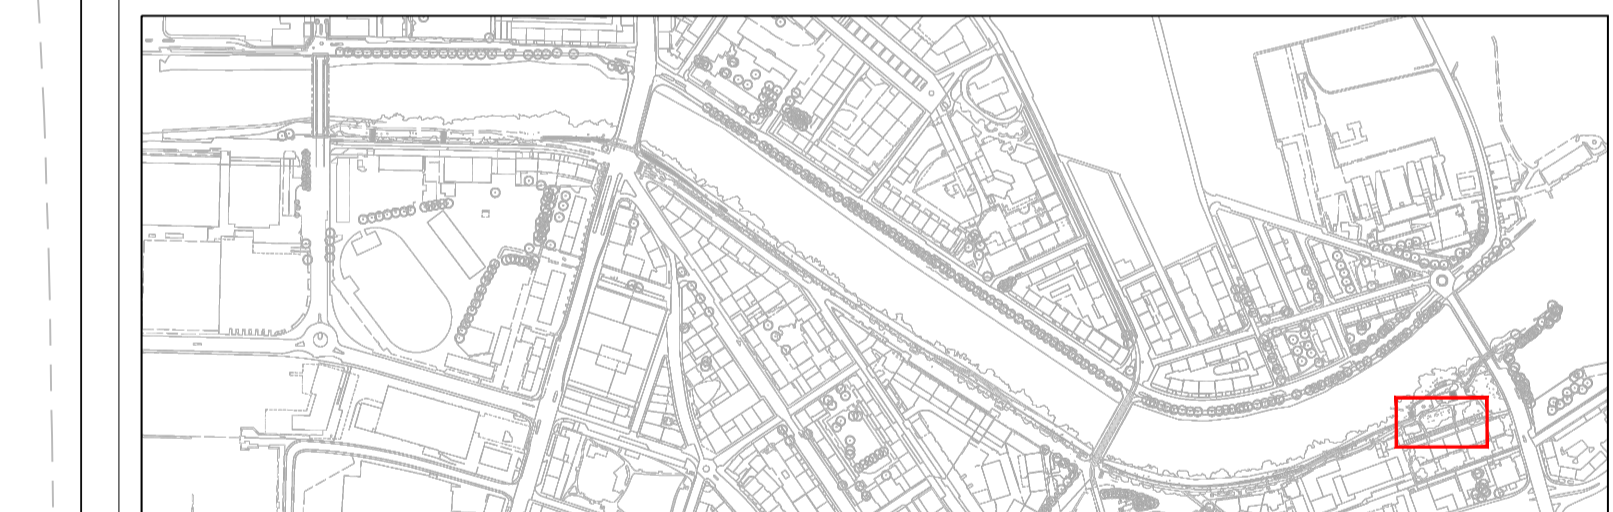

PLACE DE JEUX - NOIES TES PUCES
PLAN

N° de plan : 393-51-101

Indice	Modification	Date	Desc.
A			
B			
C			
D			
E			
F			
G			
H			
I