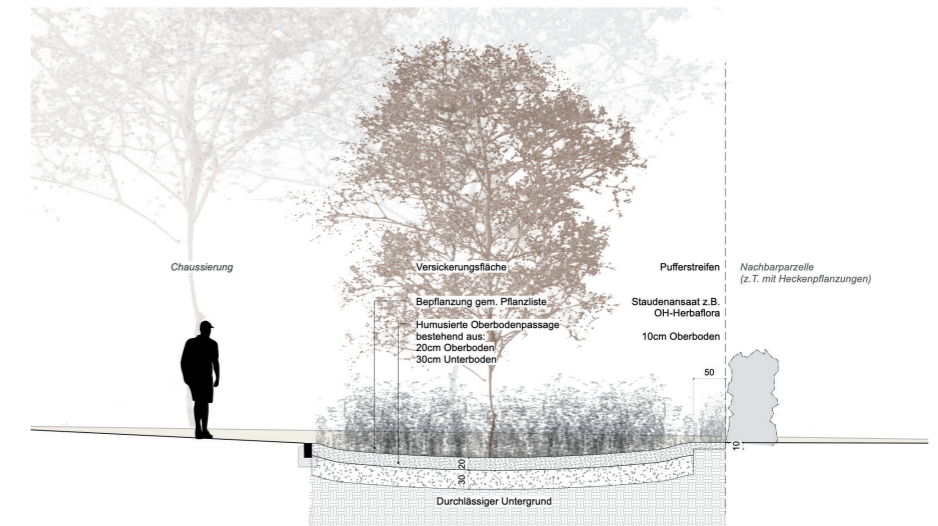

Freie Stelle Projektleitung Landschaftsarchitektur Pensum 80-100%, Arbeitsbeginn nach Vereinbarung

Wir suchen eine motivierte und zuverlässige Person zur Verstärkung unseres sechsköpfigen Teams und bieten eine abwechslungsreiche Teamarbeit in unserer grünen Oase am Wehrenbach!

Du hast eine strukturierte und sensible Herangehensweise an die Entwurfsentwicklung und bist begeistert, Projekte in allen Phasen - vom Entwurf bis zur Ausführung - zu bearbeiten und koordinieren.

Dein Profil

- Gute Deutschkenntnisse, fließend in Wort und Schrift
- mind. 3 Jahre Berufserfahrung
- Strukturiertes und zuverlässiges Arbeiten
- Teamarbeit und Koordination
- Entwicklung technischer Pläne und Details
- Bauleitungserfahrung
- Pflanzenkenntnisse
- Kenntnisse BIM Modellaufbau
- Kenntnisse VectorWorks

Wir freuen uns auf Deine Bewerbung!
an Dominique Ghiggi: ghiggi@ghiggipaesaggi.com

Details