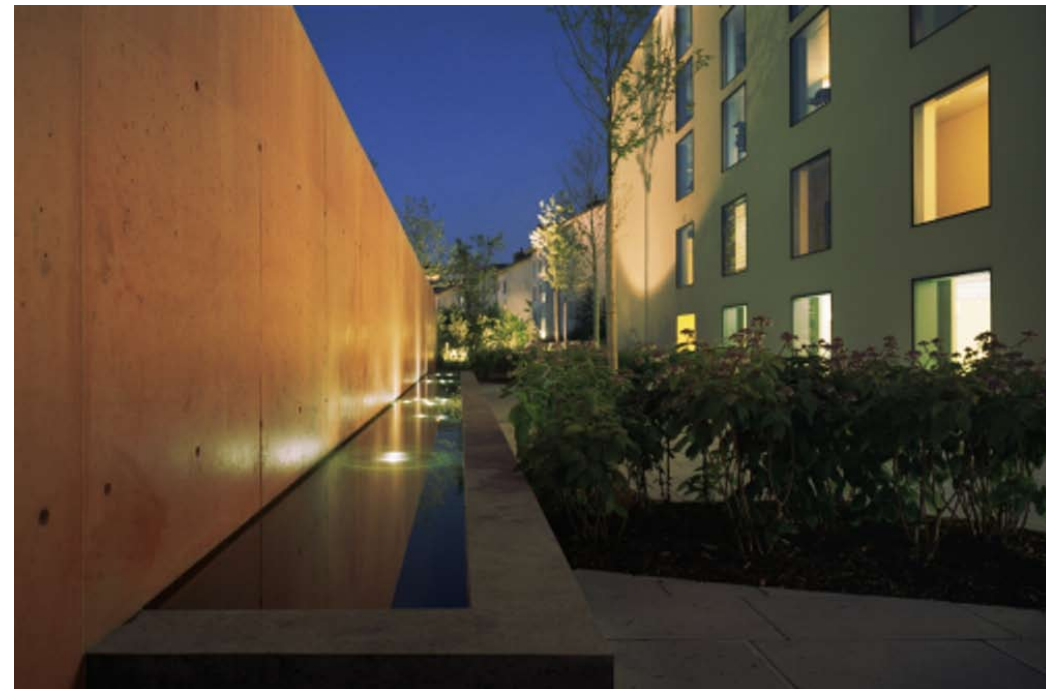

Architektur, Gestaltung und Bauingenieurwesen

Kontaktadresse

Christian Vogt
Lichtgestalter IALD, Dipl. Ing. FH
Vogt & Partner
Telefon +41 52 208 99 88
Fax +41 52 208 99 89
E-Mail christian.vogt@zhaw.ch

Sekretariat Weiterbildung Dept. A

Tössfeldstrasse 11
Postfach
8401 Winterthur
Telefon +41 58 934 74 94
Fax +41 58 935 74 94
E-Mail weiterbildung.archbau@zhaw.ch
Web www.archbau.zhaw.ch

Architektur, Gestaltung und Bauingenieurwesen

Park- Garten- und Wasserbeleuchtung
Ein ZHAW Weiterbildungsmodul Licht
für Architektinnen, Ingenieure und
Fachleute aus der Lichtbranche