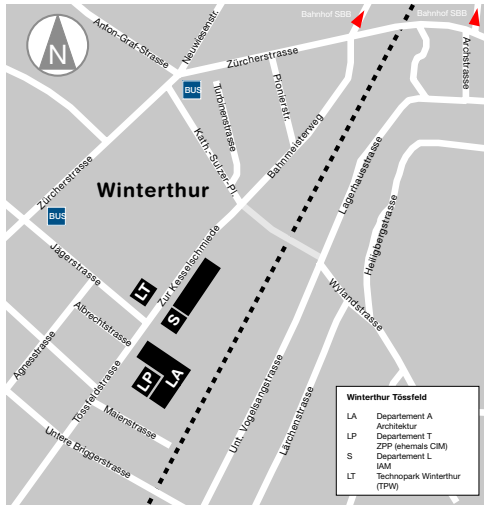

Tössfeldstrasse 11
Postfach
8401 Winterthur
Telefon +41 58 934 74 94
Fax +41 58 935 74 94
E-Mail weiterbildung.archbau@zhaw.ch
Web www.archbau.zhaw.ch

Architektur, Gestaltung und Bauingenieurwesen

Park- Garten- und Wasserbeleuchtung
Ein ZHAW Weiterbildungsmodul Licht
für Architektinnen, Ingenieure und
Fachleute aus der Lichtbranche